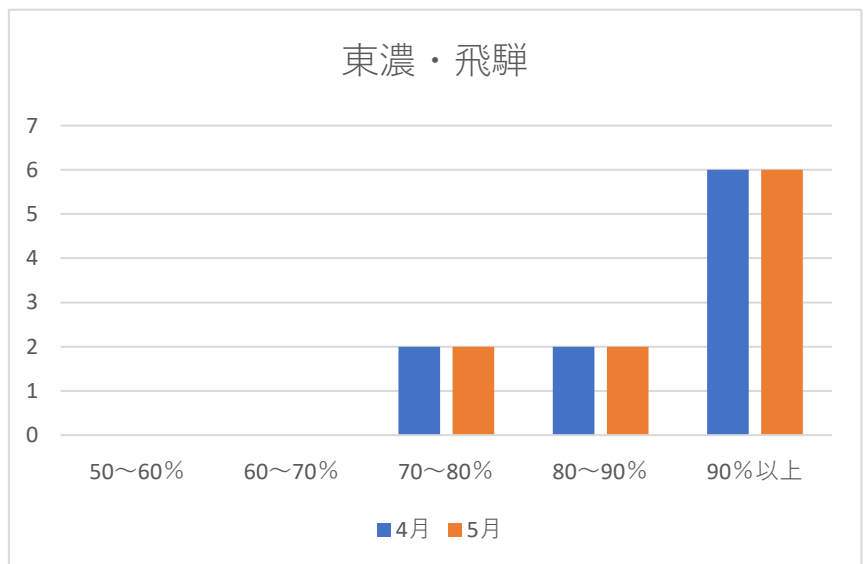

稼働率(令和5年4月～5月)

岐阜A		
	4月	5月
50～60%	0	0
60～70%	1	1
70～80%	0	1
80～90%	7	5
90%以上	0	1

東濃・飛騨		
	4月	5月
50～60%	0	0
60～70%	0	0
70～80%	2	2
80～90%	2	2
90%以上	6	6

FAX回答		
	4月	5月
50～60%	1	1
60～70%	1	0
70～80%	2	3
80～90%	6	6
90%以上	5	5

岐阜B	
4月	5月
90%以下多い	