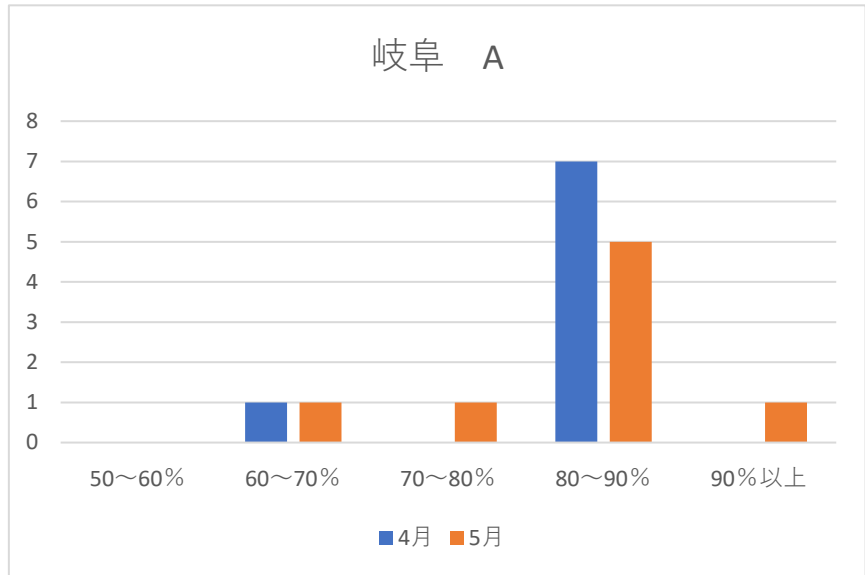

稼働率(令和5年4月～5月)

岐阜A		
	4月	5月
50～60%	0	0
60～70%	1	1
70～80%	0	1
80～90%	7	5
90%以上	0	1